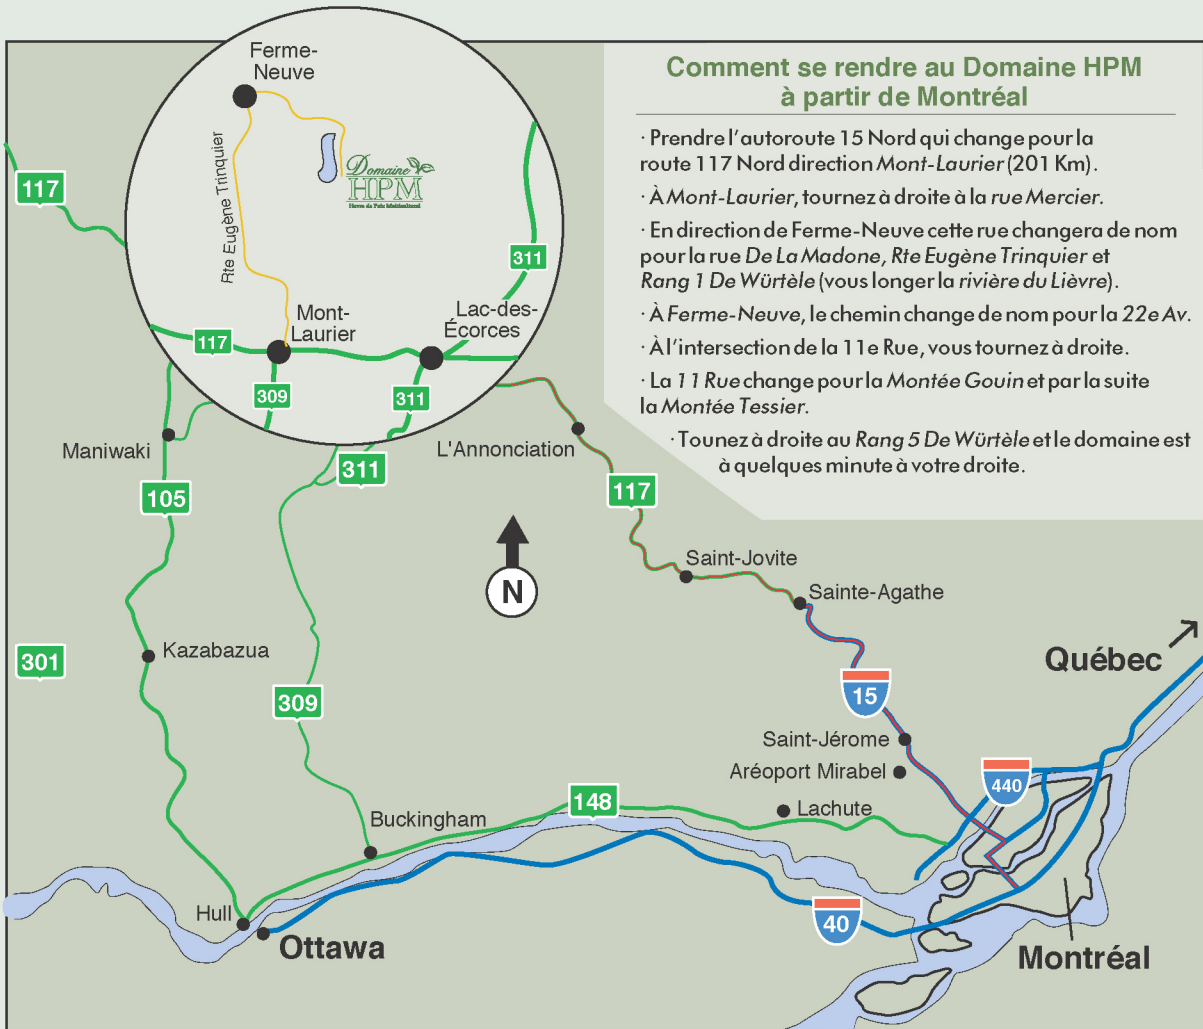

Comment se rendre au Domaine HPM à partir de Montréal

- Prendre l'autoroute 15 Nord qui change pour la route 117 Nord direction *Mont-Laurier* (201 Km).
- À *Mont-Laurier*, tournez à droite à la *rue Mercier*.
- En direction de *Ferme-Neuve* cette rue changera de nom pour la *rue De La Madone, Rte Eugène Trinquier* et *Rang 1 De Würtèle* (vous longer la *rivière du Lièvre*).
- À *Ferme-Neuve*, le chemin change de nom pour la *22e Av.*
- À l'intersection de la *11e Rue*, vous tournez à droite.
- La *11e Rue* change pour la *Montée Gouin* et par la suite la *Montée Tessier*.
- Tournez à droite au *Rang 5 De Würtèle* et le domaine est à quelques minutes à votre droite.

Havre de Paix Multiculturel

68, rang Wurtèle, Ferme-Neuve (Hautes Laurentides)

Pour réservation (514) 241-5002 ou info@domainehpm.com

Numéro de téléphone sur place (Domaine HPM) 1 819 587-3317